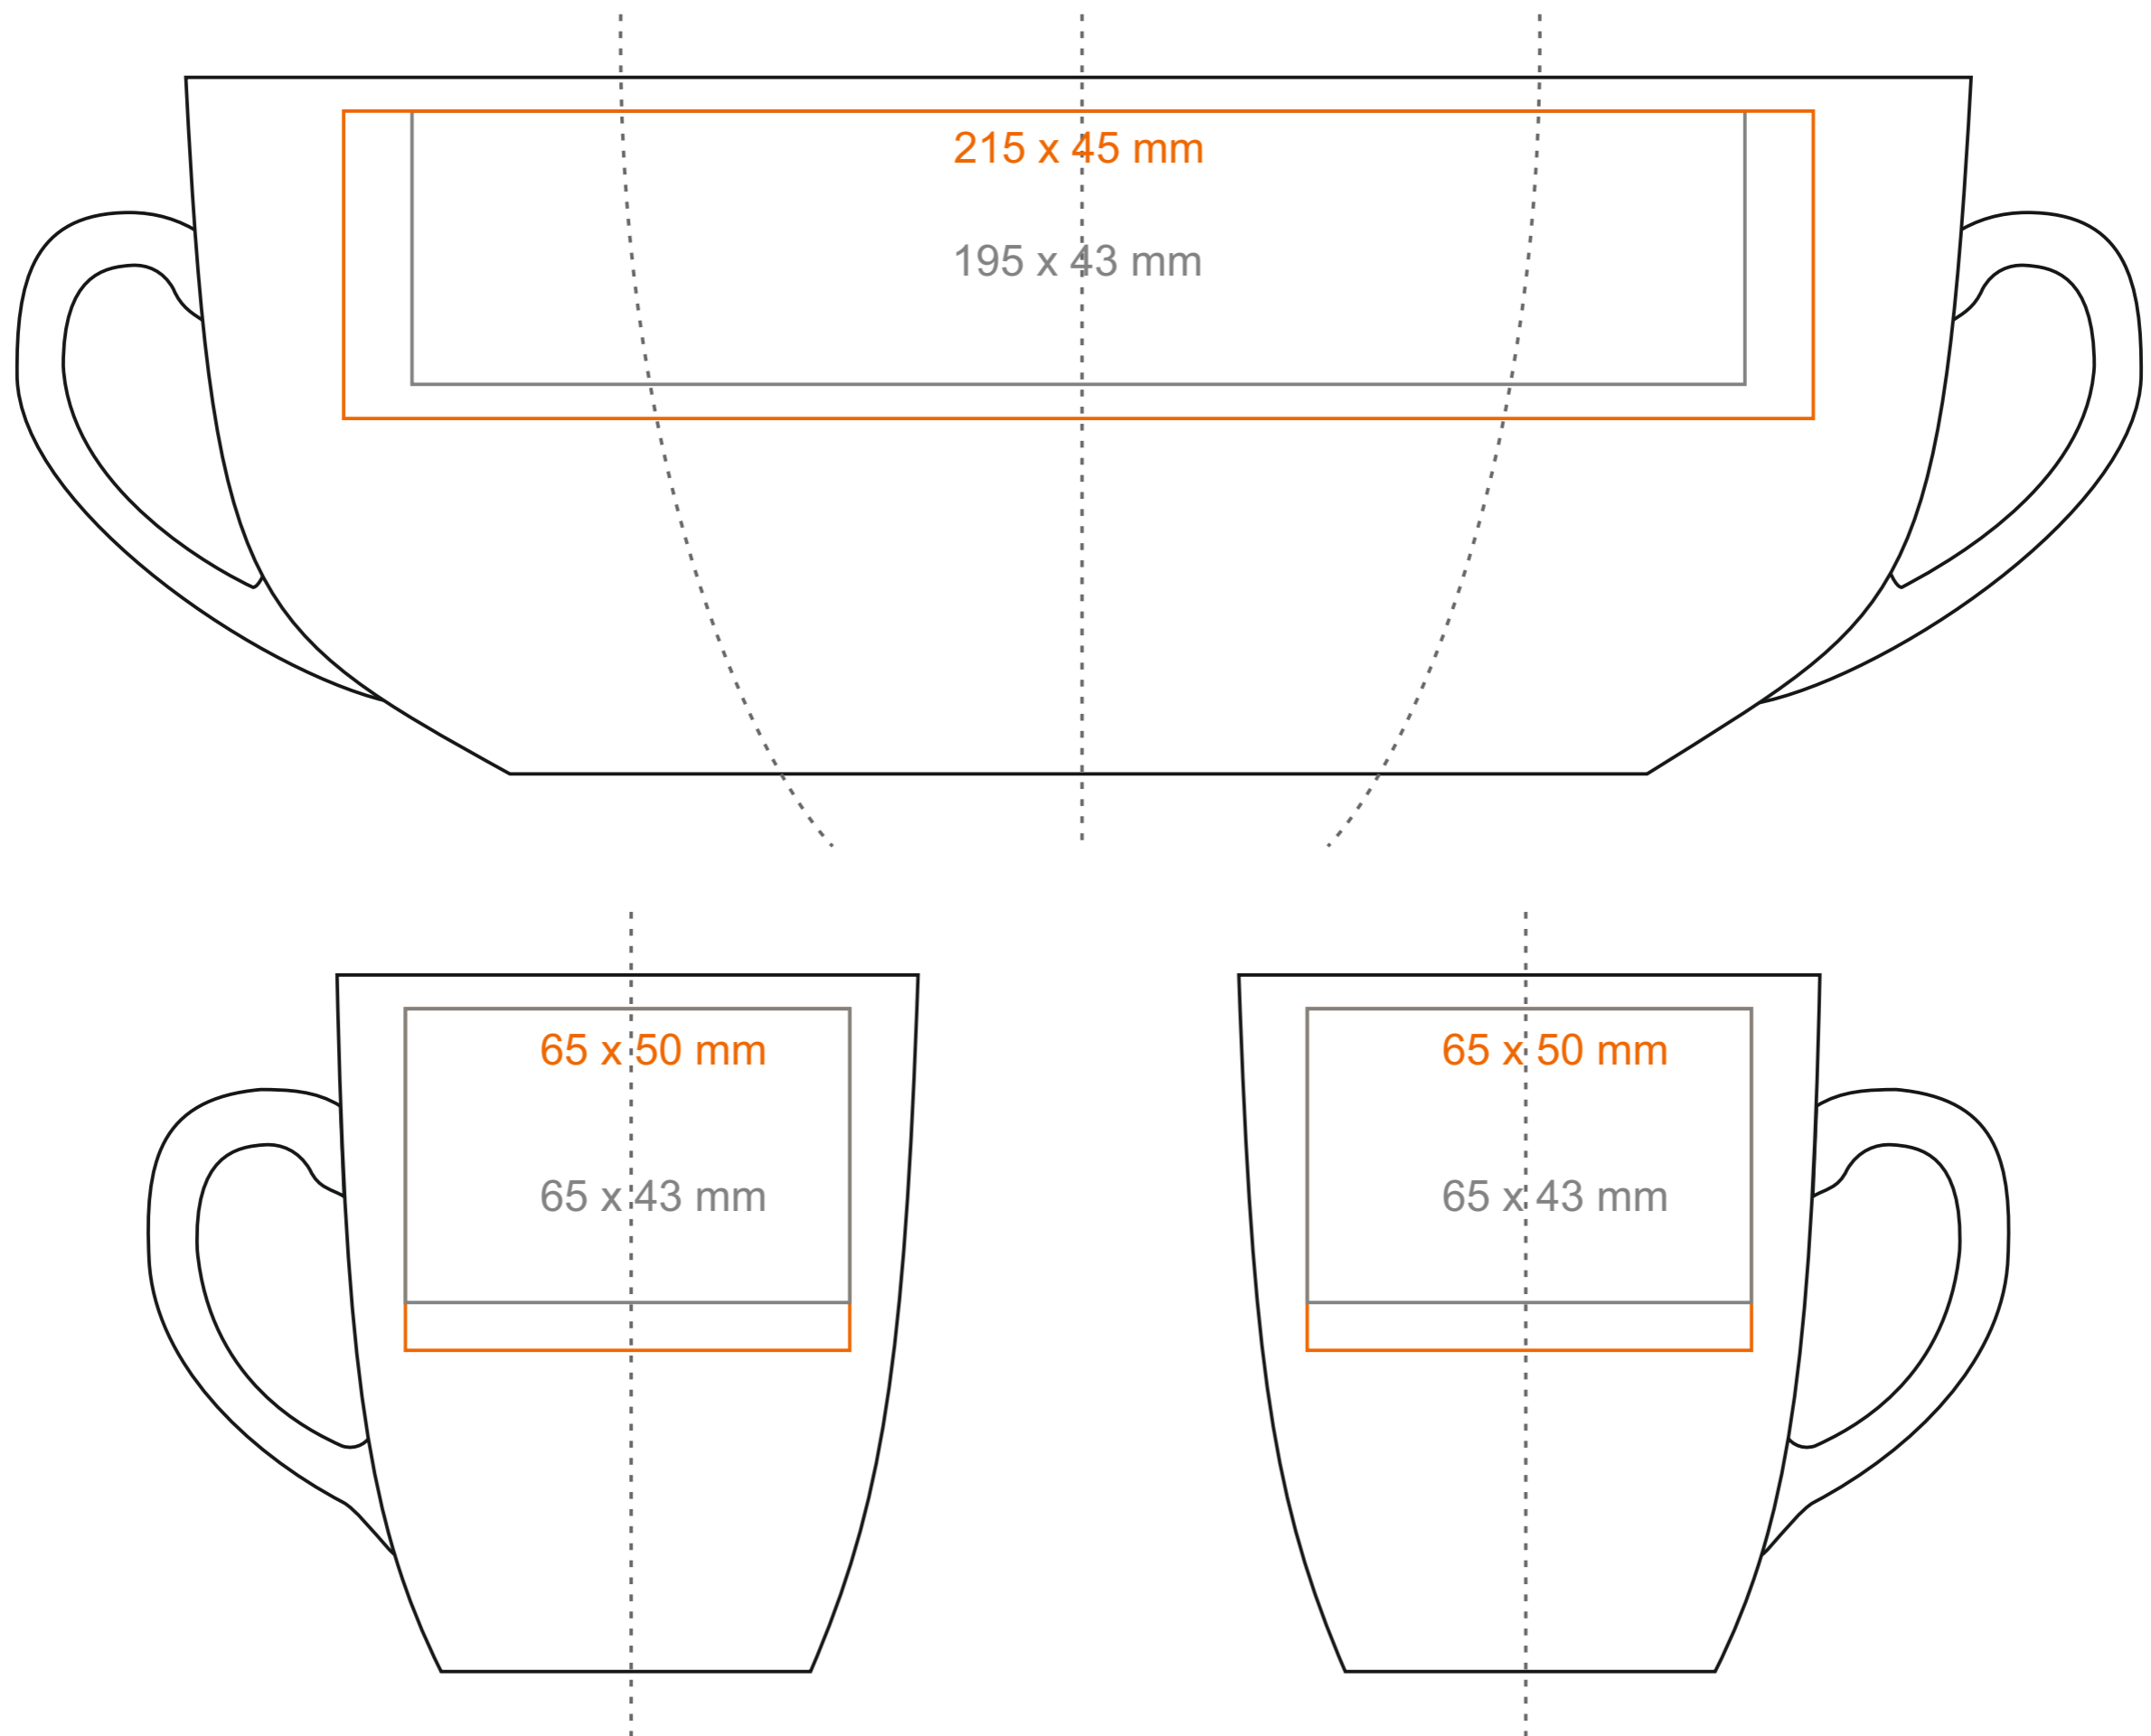

M_022 Ilona Premium

300 ml / h: 102 mm / Ø 85 mm

Stampa sul manico
 Stampa interna
 Stampa sul fondo interno
 Stampa sul fondo esterno

- 50 x 10 mm
 - 50 x 20 mm
 - Ø 30 mm
 - Ø 35 mm

*Nel caso di progetti per la stampa a transfer oltre l'area di stampa standard, si prega di contattare il nostro ufficio commerciale.

[Come preparare il materiale di stampa?](#)

significato

— Stampa a Transfer
 — Sensitive Touch
 — Stampa Diretta